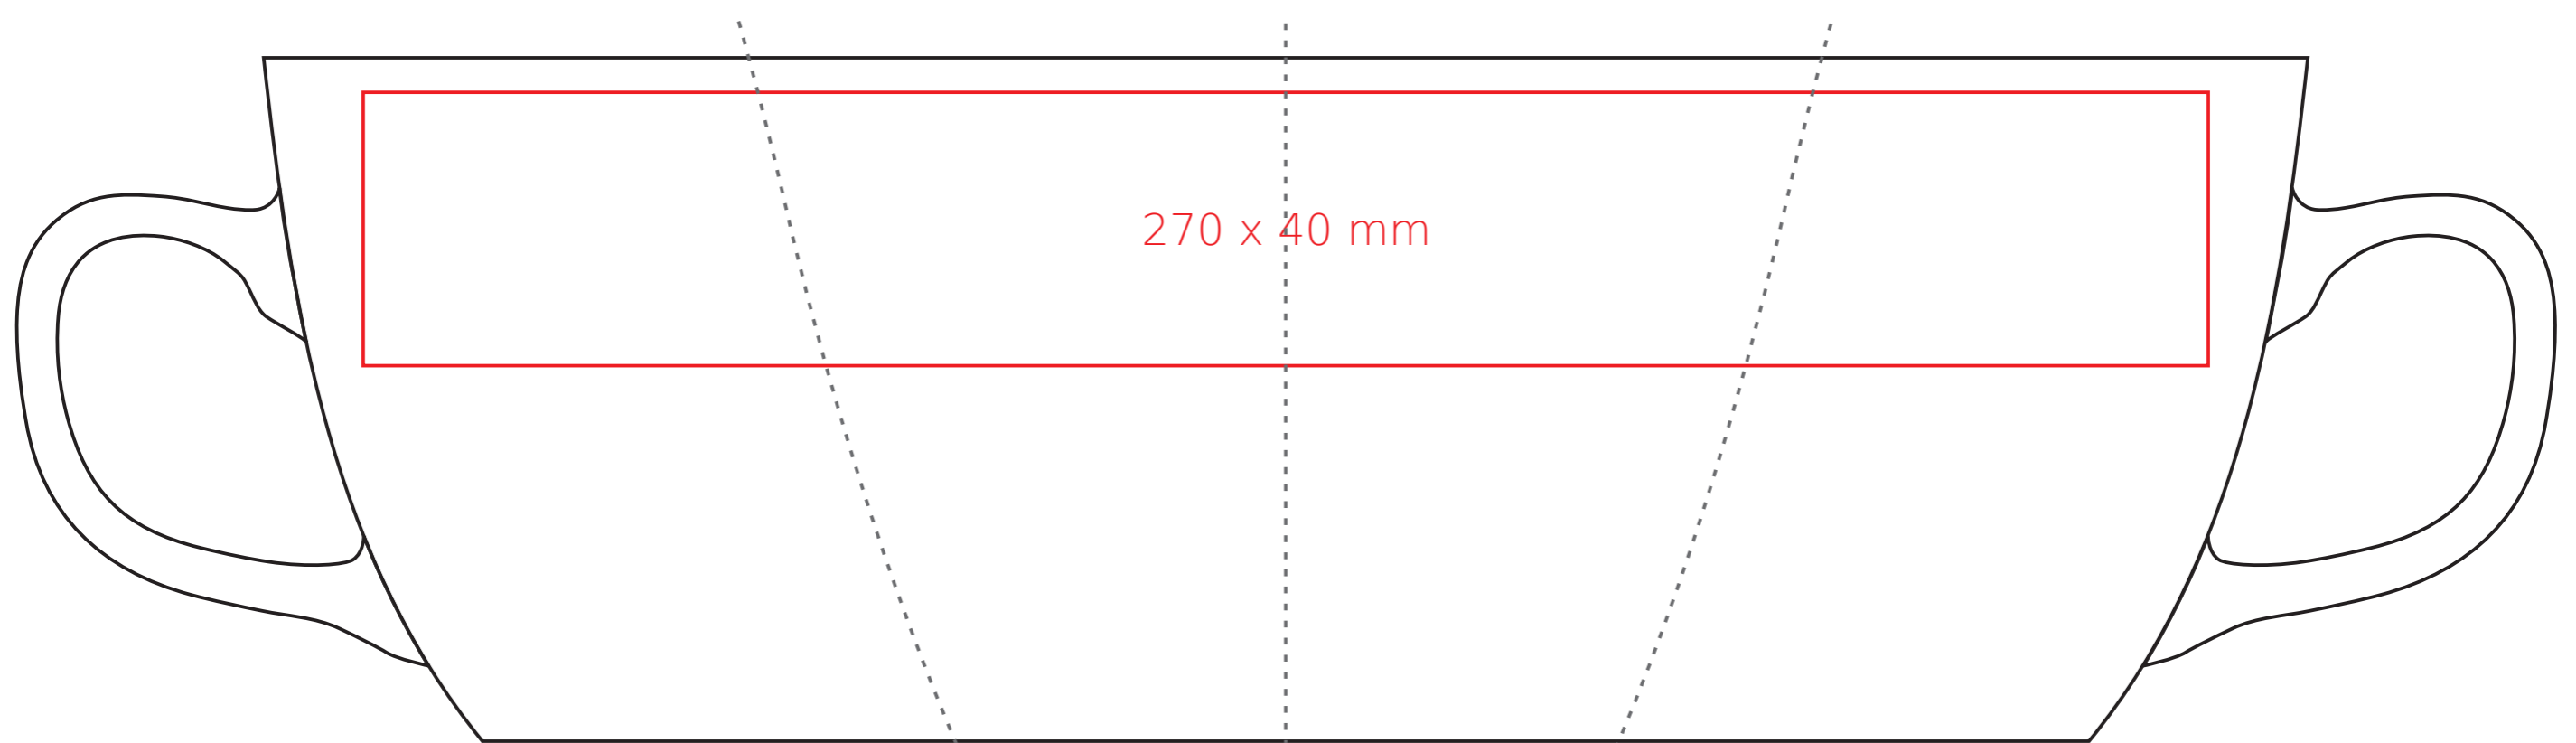

Americano Pure

450 ml / h: 100 mm / Ø 97 mm

- | | |
|----------------------------|--------------|
| Nadruk na uchu | - 40 x 10 mm |
| Nadruk wewnątrz na ściance | - 50 x 15 mm |
| Nadruk wewnątrz na dnie | - Ø 35 mm |
| Nadruk od spodu | - Ø 35 mm |

*W przypadku projektów dla kalkomanii wybiegających poza standardową powierzchnię nadruku prosimy o kontakt z działem handlowym.

legenda

- Nadruk kalkomania (Transfer Print)
- Piaskowanie (Sensitive Touch)
- Nadruk bezpośredni (Direct Print)