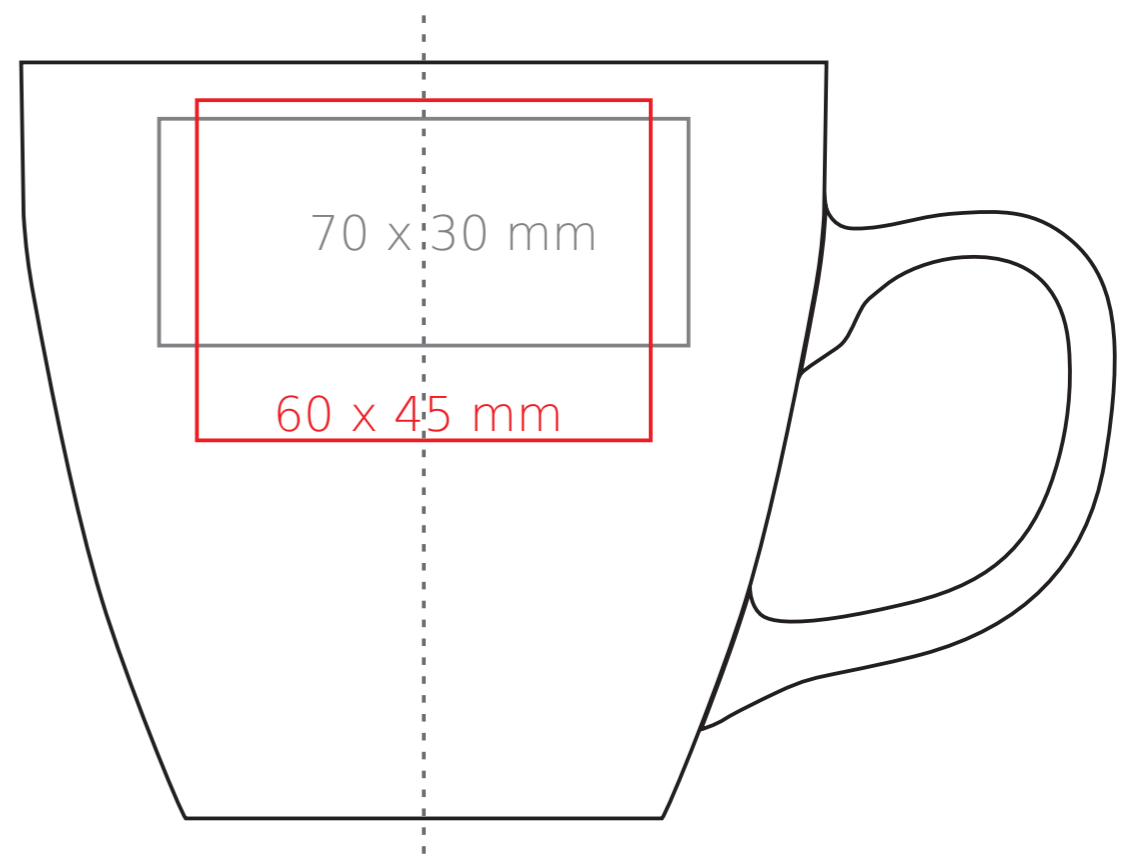

Americano Pure

450 ml / h: 100 mm / Ø 97 mm

- | | |
|----------------------------|--------------|
| Nadruk na uchu | - 40 x 10 mm |
| Nadruk wewnątrz na ściance | - 50 x 15 mm |
| Nadruk wewnątrz na dnie | - Ø 35 mm |
| Nadruk od spodu | - Ø 35 mm |