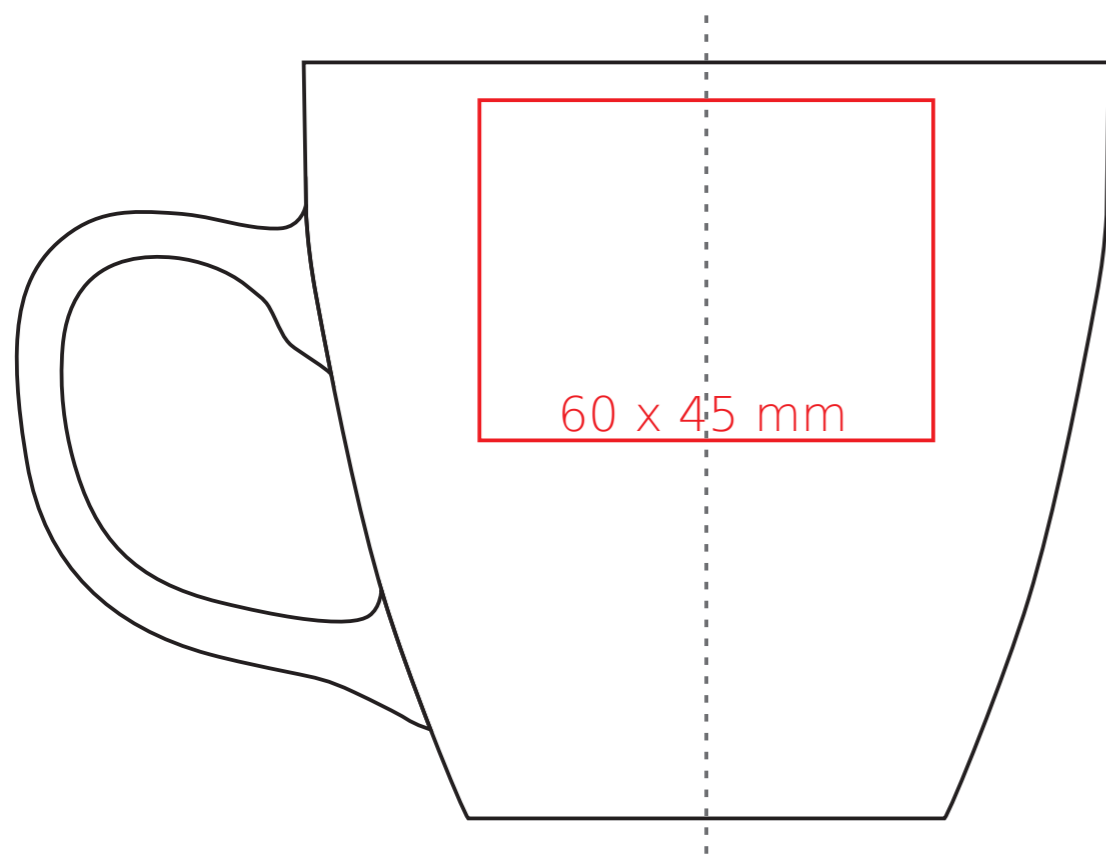

Americano Pure

450 ml / h: 100 mm / Ø 97 mm

- | | |
|----------------------------|--------------|
| Nadruk na uchu | - 40 x 10 mm |
| Nadruk wewnątrz na ściance | - 50 x 15 mm |
| Nadruk wewnątrz na dnie | - Ø 35 mm |
| Nadruk od spodu | - Ø 35 mm |